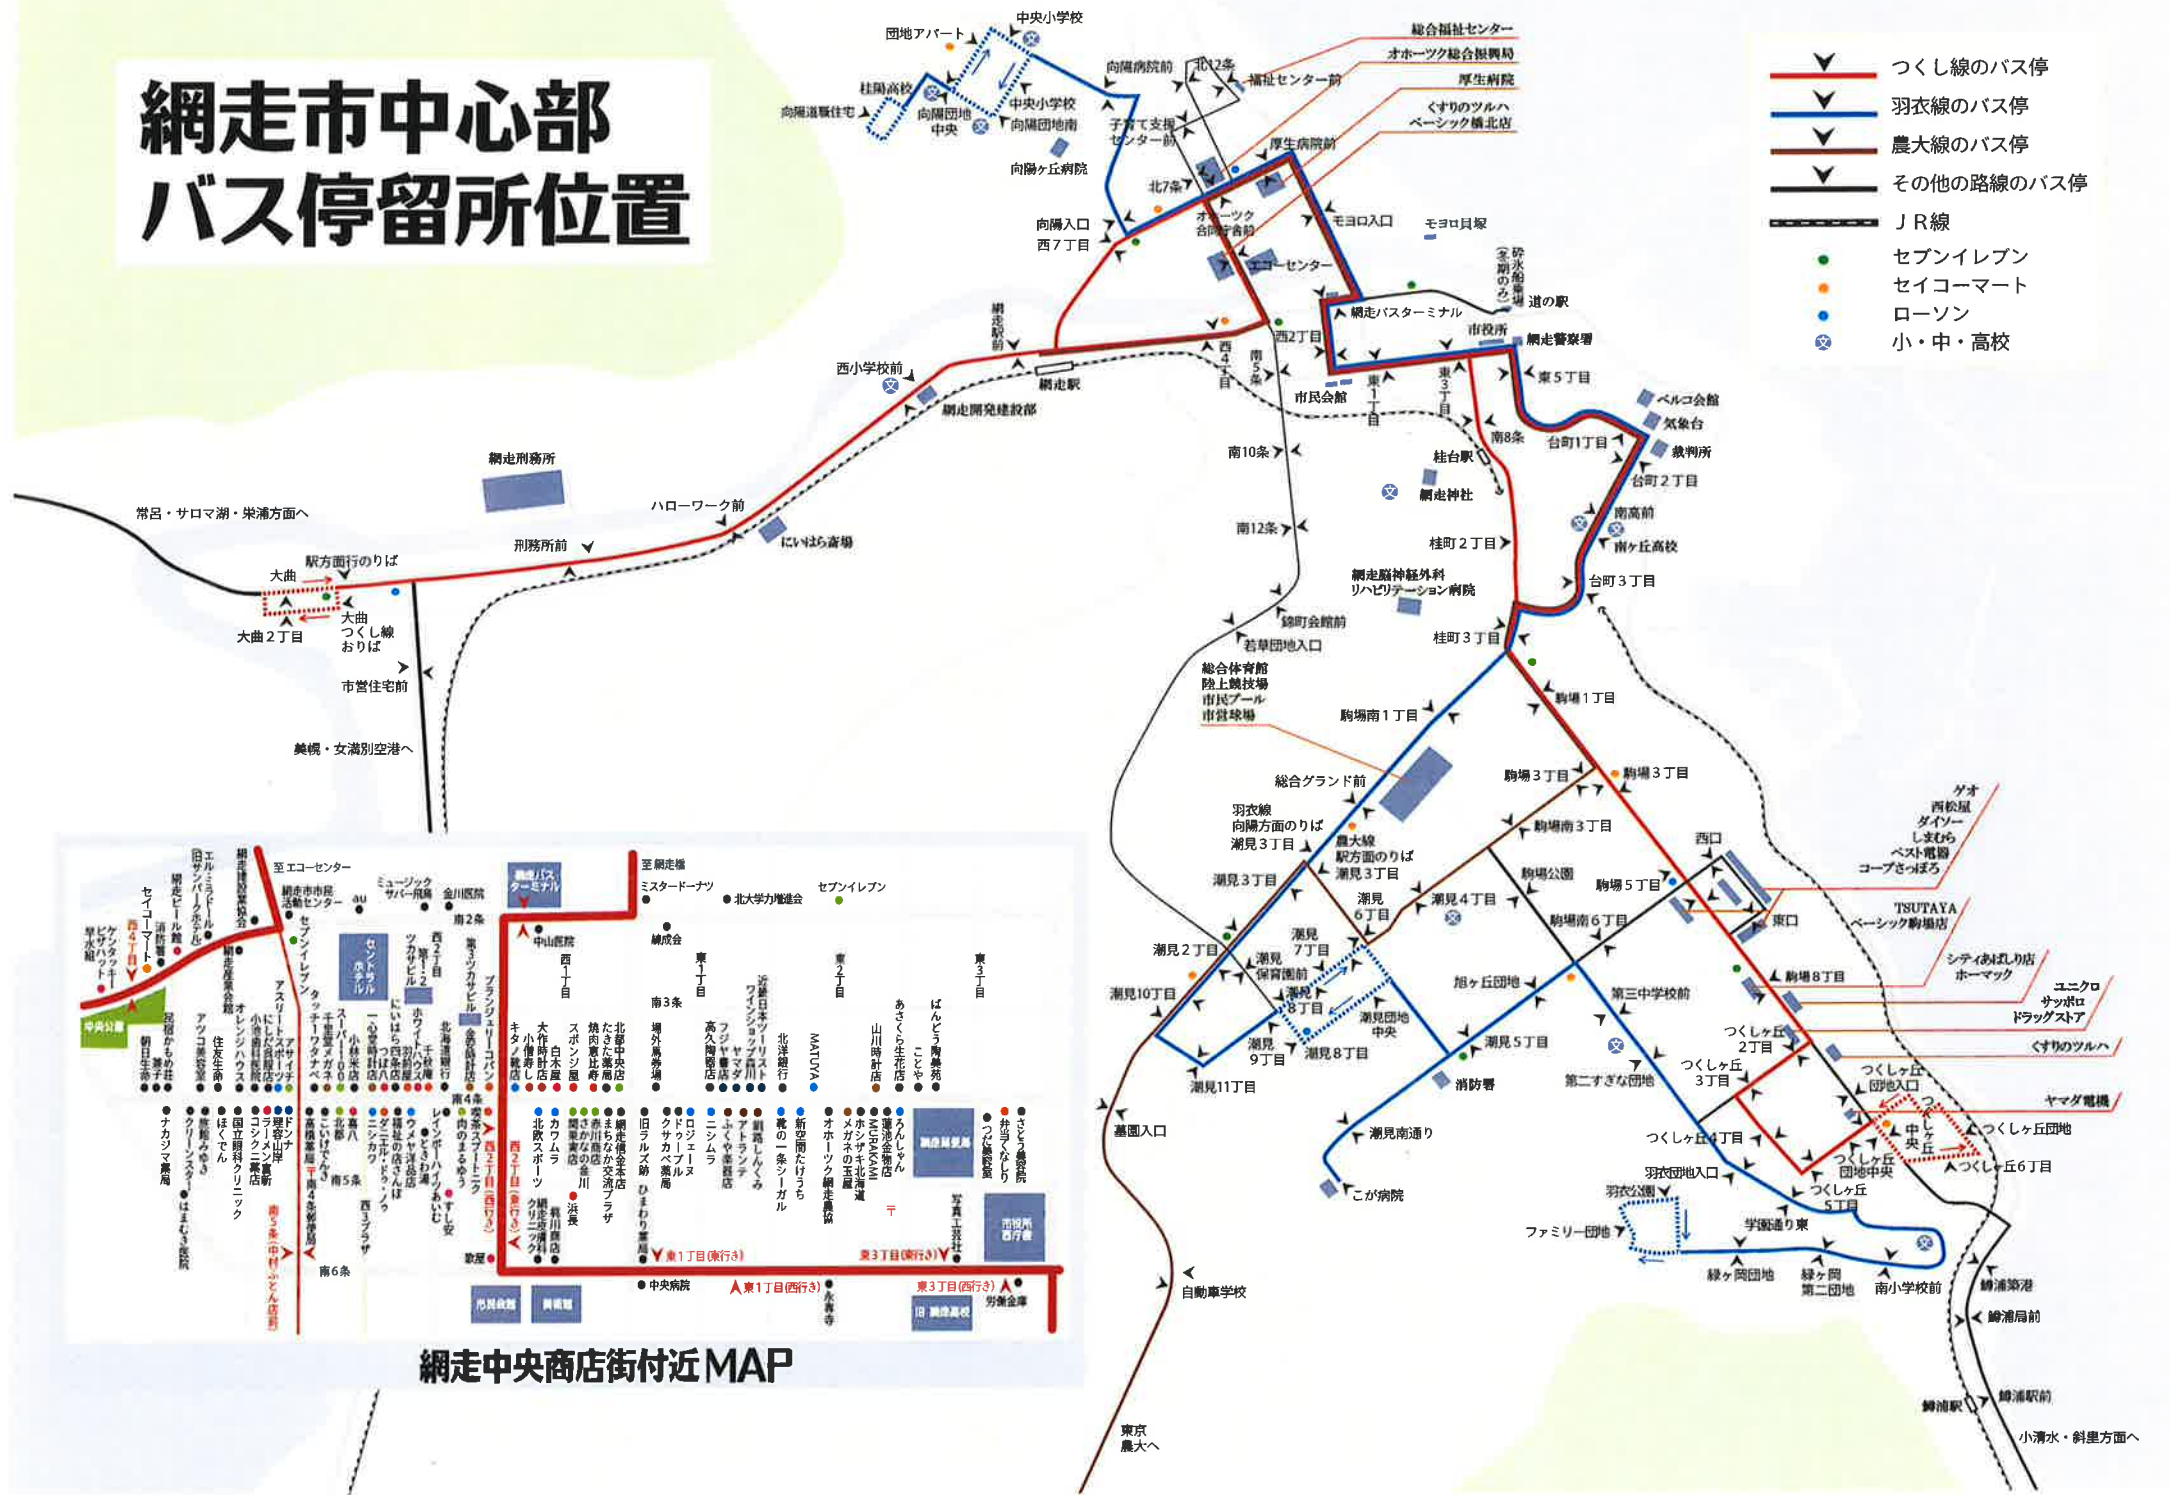

網走市中心部 バス停留所位置

-  つくし線のバス停
-  羽衣線のバス停
-  農大線のバス停
-  その他の路線のバス停
-  JR線
-  セブンイレブン
-  セイコーマート
-  ローソン
-  小・中・高校

網走中央商店街付近MAP